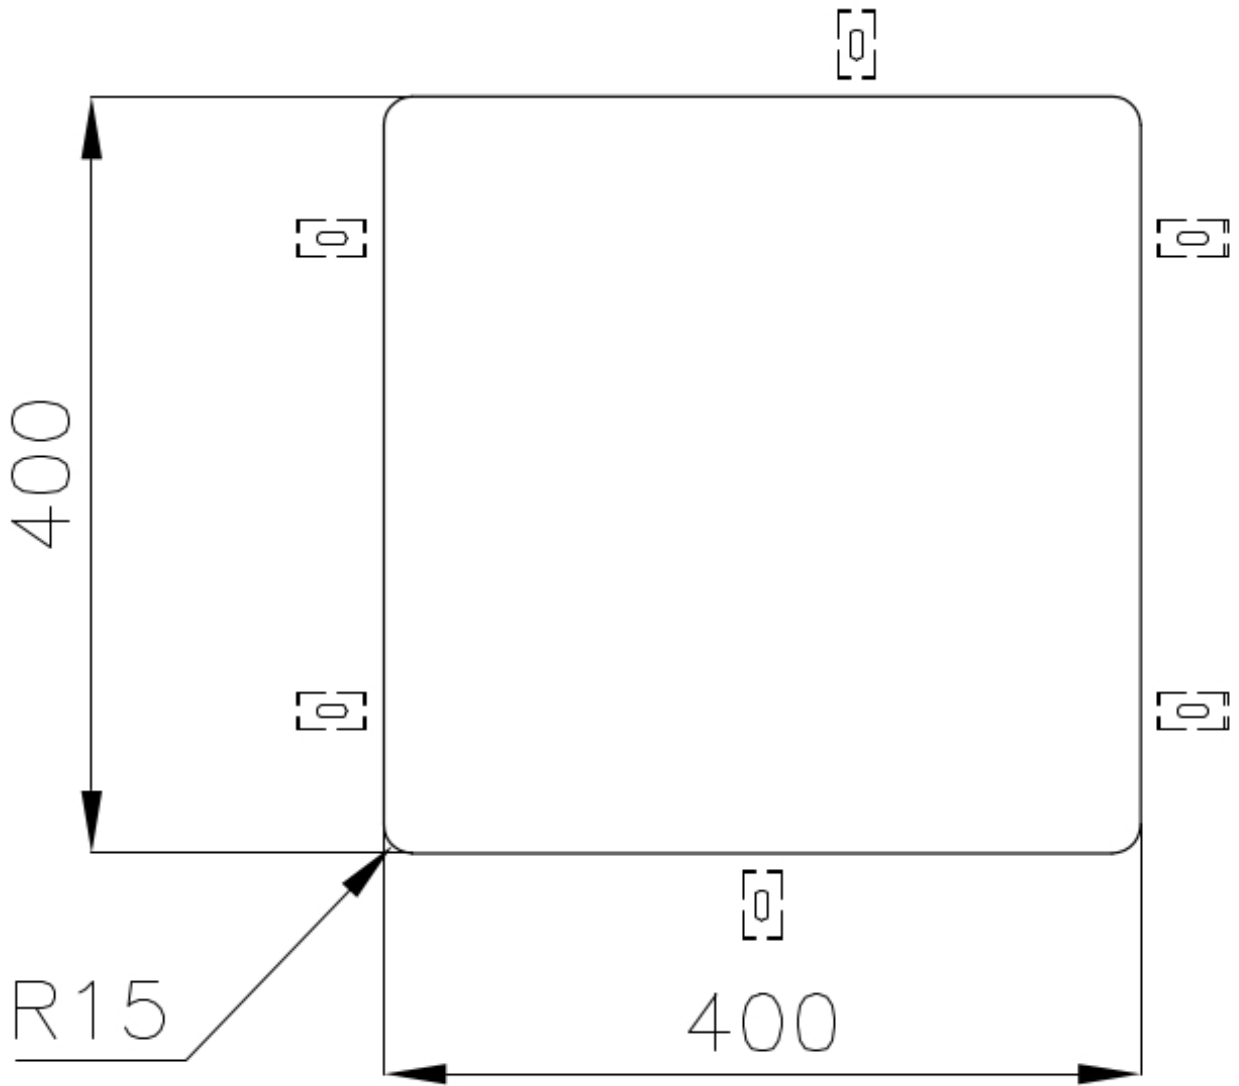

TROPPO PIENO PERIMETRALE

Il troppo/pieno è una sicurezza sempre presente sui lavelli Foster che impedisce il traboccare dell'acqua dalla vasca in caso di dimenticanze. La soluzione a scarico perimetrale migliora l'estetica grazie alla forma squadrata ed essenziale.

VASCA A RAGGIO STRETTO

Vasche con forme squadrate dal design moderno e con aumentata capienza. Per un'estetica minimal coniugata con la massima praticità.

DETTAGLI

Bordo Installazione	Sottotop
Colorazione	Gun Metal
Finitura	PVD
Materiale	Acciaio inox AISI 304
Texture	Vintage
Base	45 cm
Dimensioni	440x440 mm
Dotazioni standard	Ganci di fissaggio, guarnizione, piletta, troppo-pieno e sifone, Imballo in scatola
Fori Mixer	Nessun foro di serie
Foro incasso	Vedi scheda tecnica
Gocciolatoio	No
Larghezza	44 cm
Misura vasca	400 x 400 mm
Numero vasche	1 vasca
Piletta	Piletta 3,5"

DATI TECNICI

Cut out size
Dimensioni per foratura top

GALLERIA FOTOGRAFICA

ACCESSORI OPZIONALI

Cestello bianco
8612 100

Cestello inox
8612 000

Cestello portapiatti inox
8100 303
* solo in abbinamento con l'accessorio
8644 101